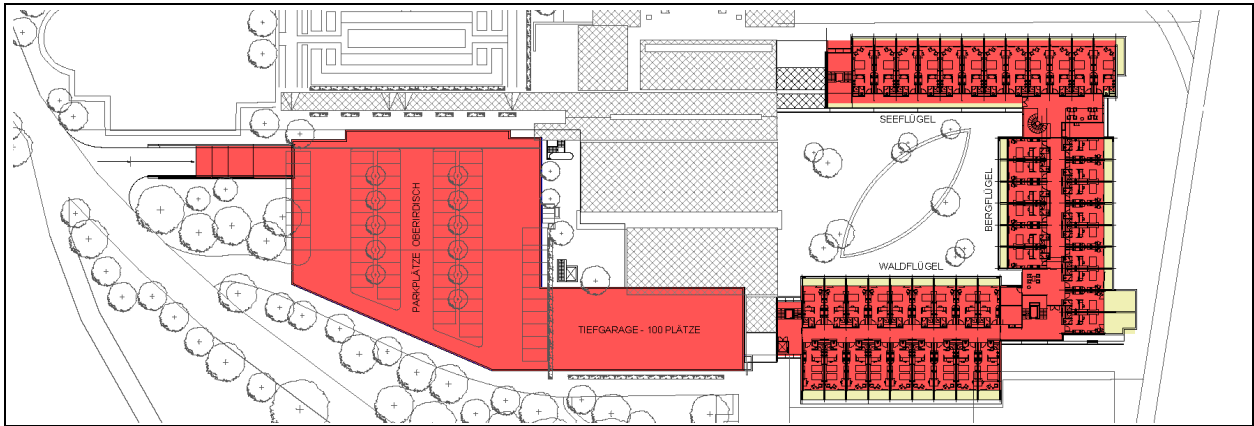

## UBS Ausbildungszentrum Wolfsberg, Ermatingen

Bauherr	UBS AG, Zürich
Generalunternehmer	HRS AG, Frauenfeld
Referenzpersonen	F. Hegetschweiler /B. Ienco
Architekt	Arndt Geiger Hermann AG Architekten SIA, Zürich
Referenzpersonen	R. Arndt, H. Röth
Planung / Ausführung	2005 - 2008
Baukosten	CHF 30 Mio. (Total)